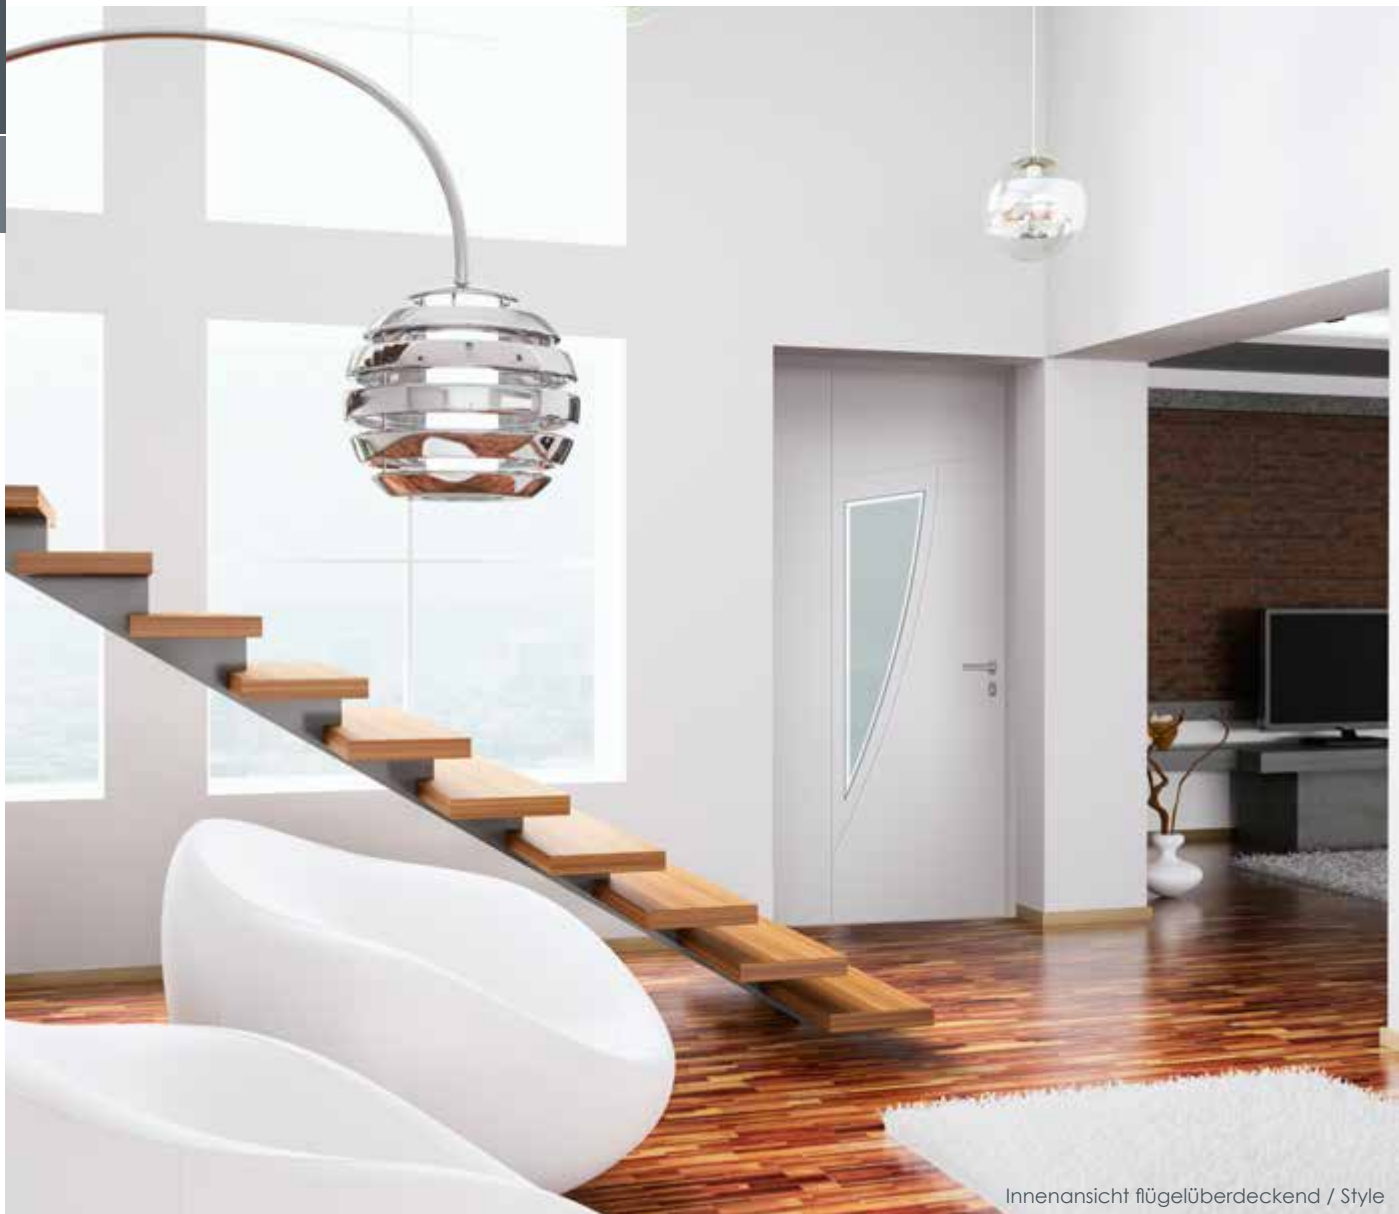

Innenansicht flügelüberdeckend / Style

SAVIO

flügelüberdeckende Ausführung
außen polierte Lisenen aus Edelstahl,
innen Nuten
Farbe Graualuminium 9007
Verglasung Mattierung „Berlin“
Griff NEWTON,
Edelstahl poliert und satiniert