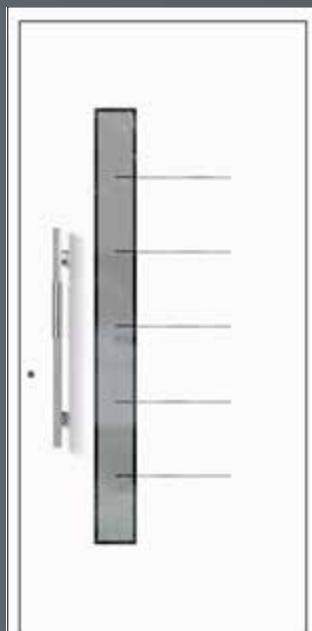

STYLE

beidseitig aufgesetztes Türblatt
mit Ausstattungspaket STYLE

außen flügelüberdeckend