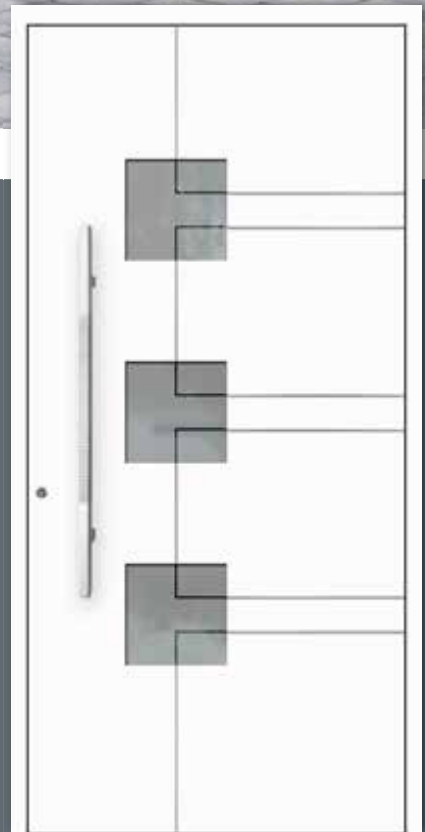

GAWOR

flügelüberdeckende Ausführung
außen polierte Lisenen aus Edelstahl,
innen Nuten
Farbe Weiß 9016
Verglasung Mattierung „Glasgow“
Griff PAGENO 100,
Edelstahl poliert und satiniert